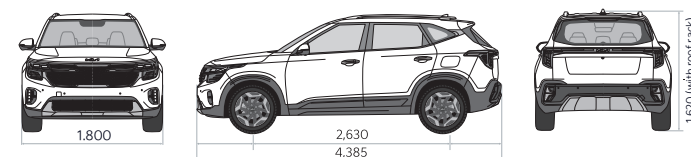

Seguridad

	GT Limited MT	GT Limited AT
Airbags delanteros	X	X
Airbags de tórax y pelvis	X	X
Asistente de arranque en pendientes	X	X
Isofix	X	X
Bloqueo de puertas posteriores para niños	X	X
Ahorrador de batería	X	X
Luces diurnas	X	X
Tercera luz de Stop LED	X	X
Sensor de parqueo posterior	X	X
Cámara de reversa	X	X
Llave tipo navaja	X	X
Inmovilizador	X	X
Bloqueo central	X	X

Dimensiones

Capacidad de baúl	429L
Largo	4.385 mm
Alto	1.620 mm
Ancho	1.800 mm

Colores

* Aplican restricciones. Especificaciones pueden variar de acuerdo a modelos y versiones.